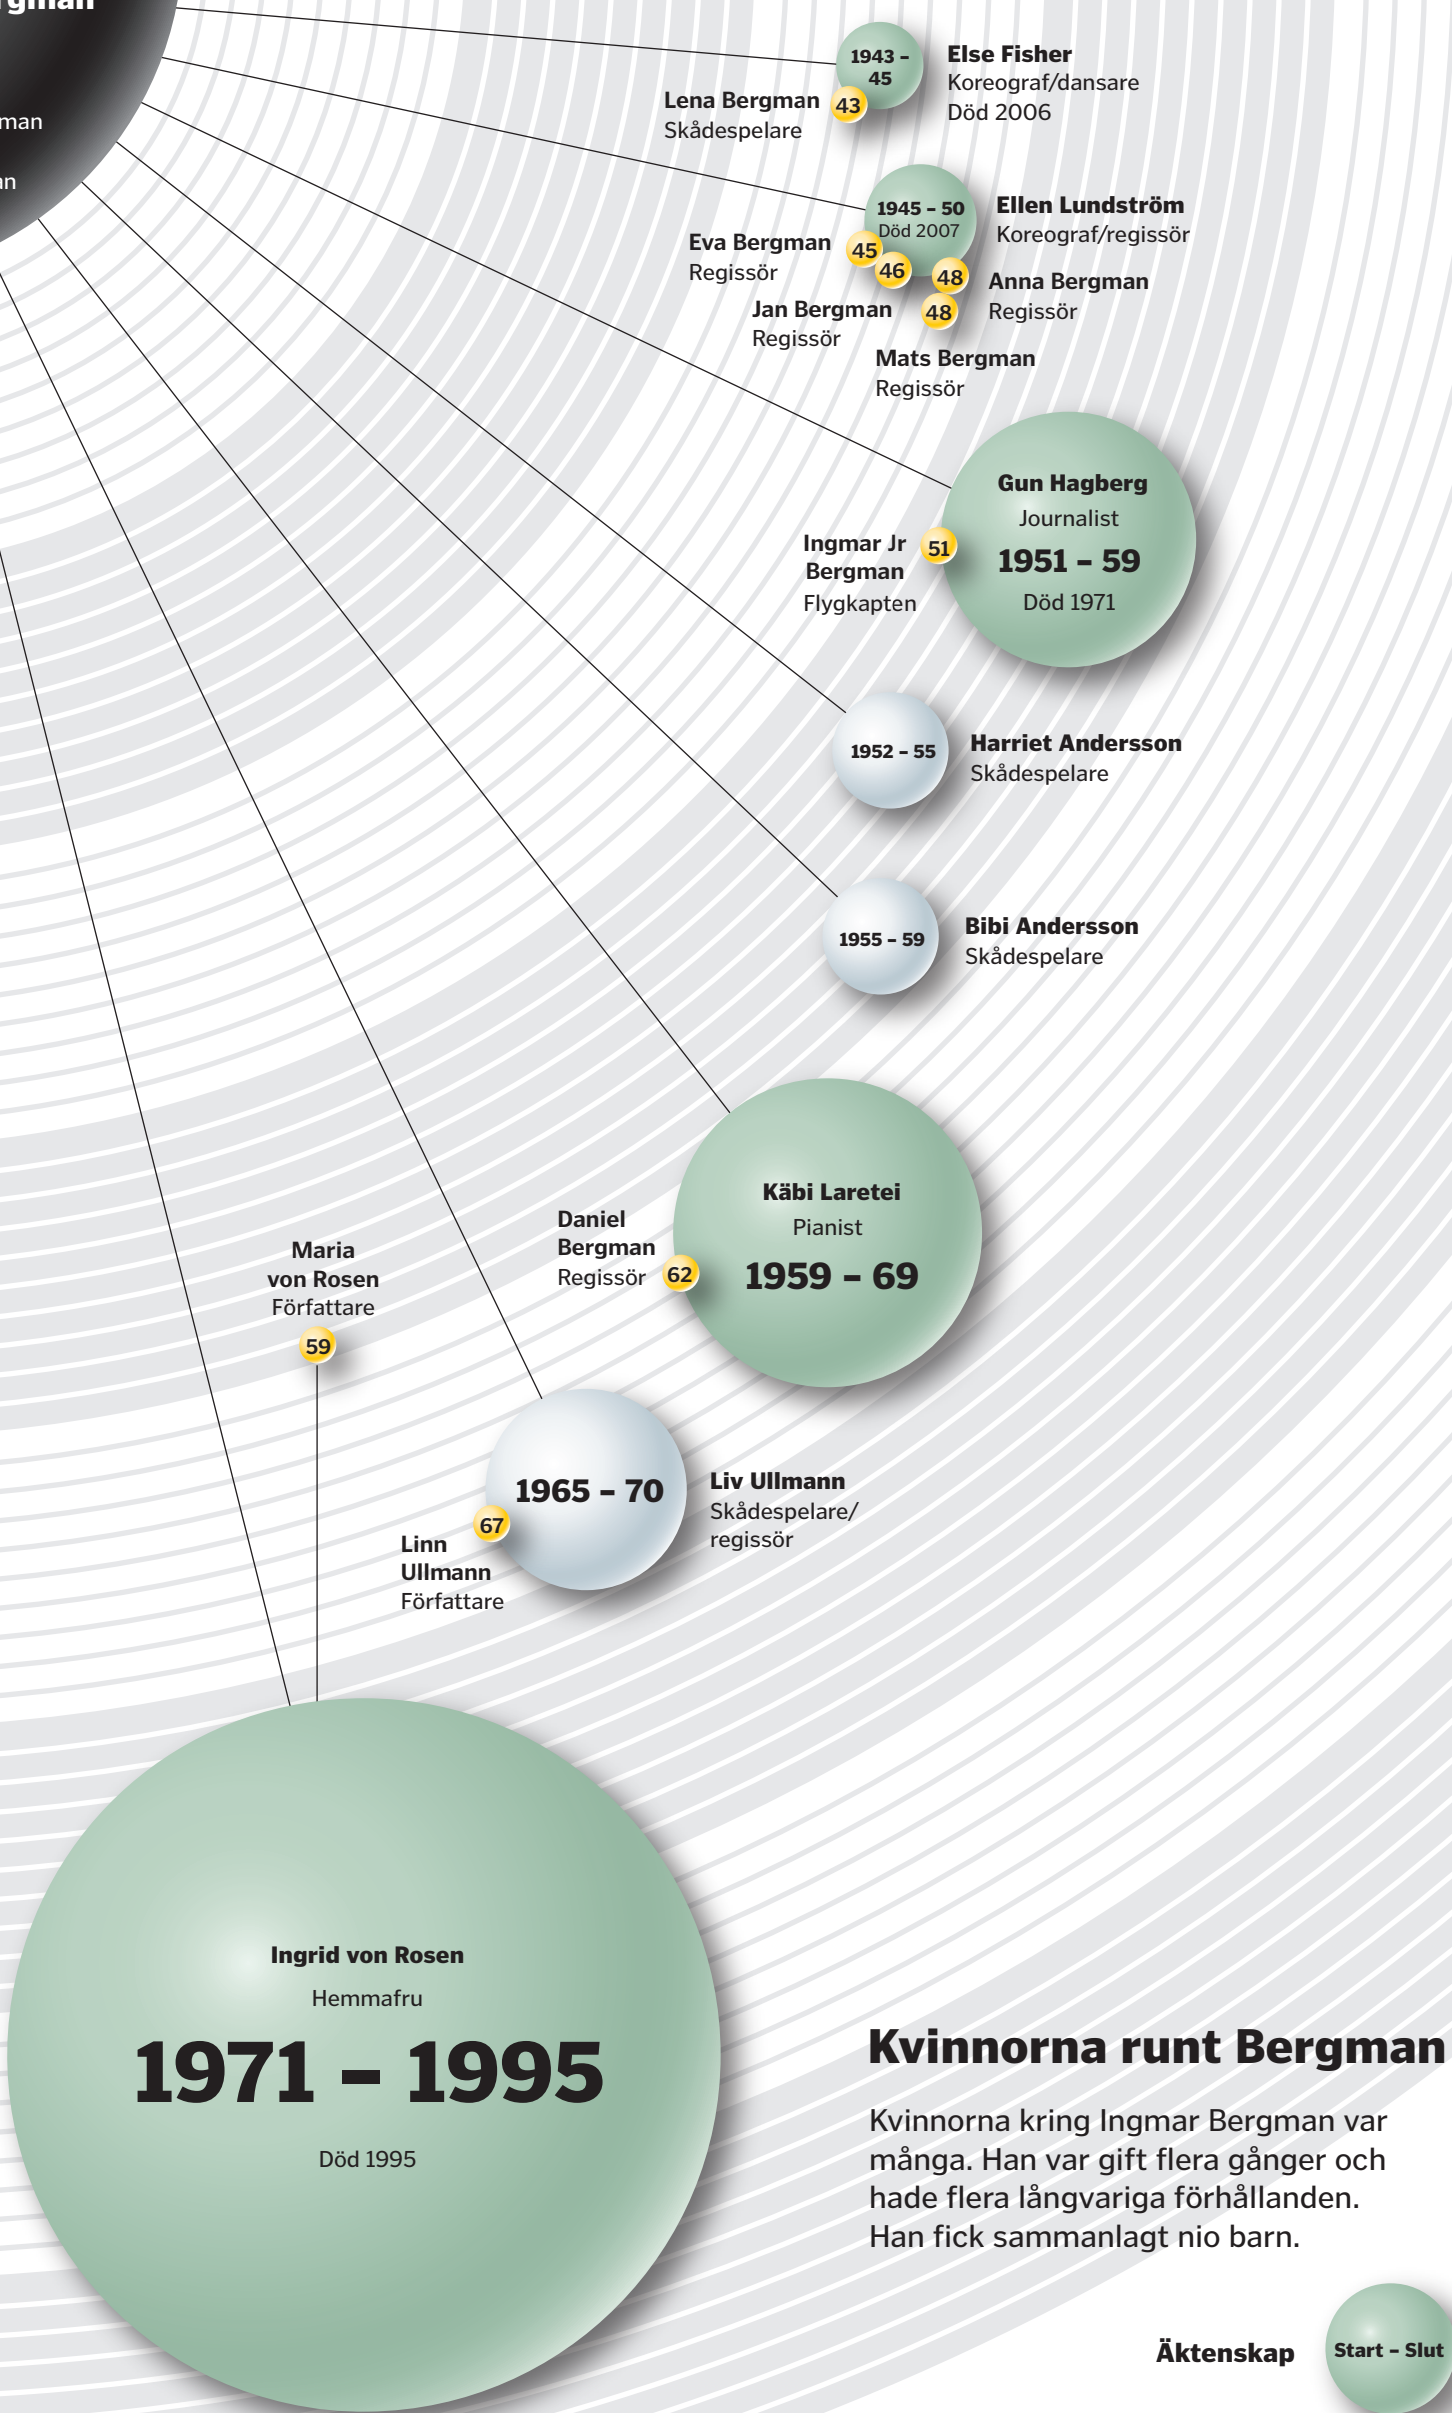

Ingmar Bergman

Filmare
f 1918 - d 2007

Mor: Karin Bergman
(sjuksköterska)

Far: Erik Bergman
(kyrkoherde)

1919
1920
1921
1922
1923
1924
1925
1926
1927
1929
1930
1931
1932
1933
1934
1935
1936
1937
1938
1939
1940
1941
1942
1943
1944
1945
1946
1947
1948
1949
1950
1951
1952
1953
1954
1955
1956
1957
1958
1959
1960
1961
1962
1963
1964
1965
1966
1967
1968
1969
1970
1971
1972
1973
1974
1975
1976
1977
1978
1979
1980
1981
1982
1983
1984
1985
1986
1987
1988
1989
1990
1991
1992
1993
1994
1995
1996
1997
1998
1999
2000
2001

Elsa Fisher

Ellen Lundström

Anna Bergman

Jan Bergman

Mats Bergman

Harriet Andersson

Bibi Andersson

Käbi Laretei

Maria von Rosen

Daniel Bergman

Liv Ullmann

Linn Ullmann

Ingrid von Rosen

Kvinnorna runt Bergman

Kvinnorna kring Ingmar Bergman var många. Han var gift flera gånger och hade flera långvariga förhållanden. Han fick sammanlagt nio barn.

Äktenskap

Start - Slut

Förhållande

Start - Slut

Barn (födelseår)